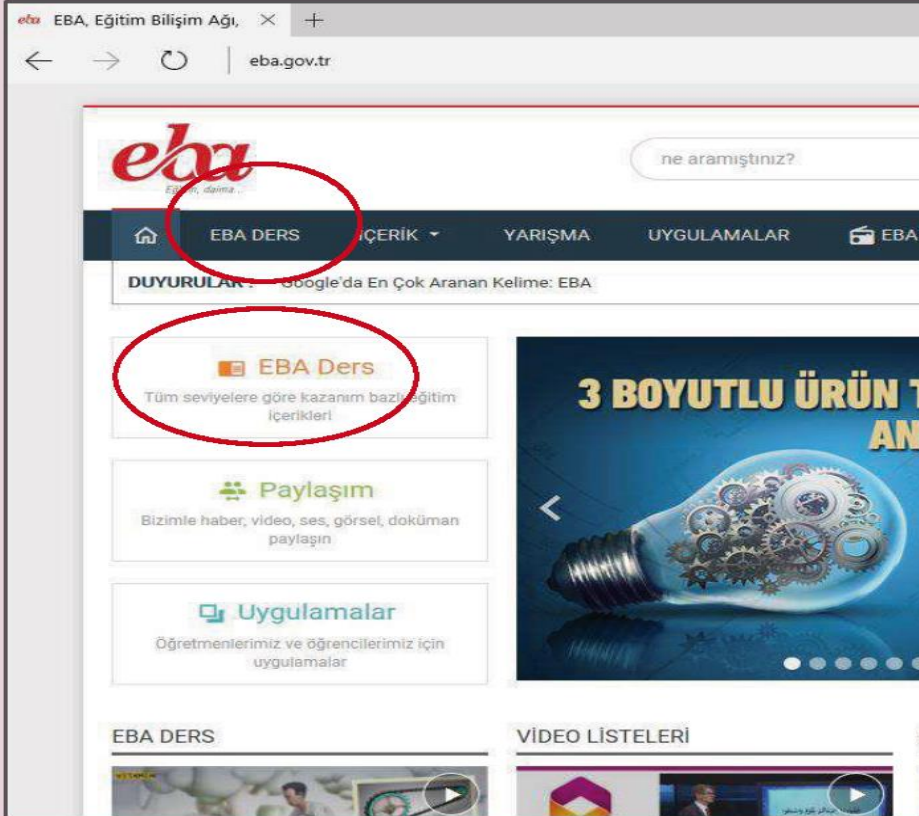

EBA'ya Nasıl Giriş Yapılır?

The screenshot shows the EBA website homepage. At the top left is the EBA logo. A search bar is located at the top center. Below the search bar is a navigation menu with options: EBA DERS, İÇERİK, YARIŞMA, UYGULAMALAR, EBA RADYO, EBA DOSYA, E-KURS, and UZAKTAN EĞİTİM. A dark blue banner below the menu contains the text "DUYURULAR: EBA Yarışmalarında Ödülleri Sahiplerini Buldu". The main content area features three columns: "EBA Ders" with a sub-heading "Tüm seviyelere göre kazanımı bazlı eğitim içerikler", "Paylaşım" with "Bizimle haber, video, ses, görsel, doküman paylaşın", and "Uygulamalar" with "Öğretmenlerimiz ve öğrencilerimiz için uygulamalar". The central part of the page is dominated by a large blue banner for "3 BOYUTLU ÜRÜN TASARIMI VE ANIMASYON EĞİTİMİ" featuring a lightbulb with gears inside. To the right of this banner is a "BİR VIDEO / BİR SÖZ" section with a video player and a "Tüm Menü" button.

Güvenlik Kodunu Giriniz

T.C. Kimlik Numaranızı Giriniz

Öğrenci Numaranızı Giriniz

Nüfus Cüzdanı Cilt Numarası Giriniz

Giriş Yap

EBA Ders Giriş

EBA Ders modülüne iki yerden ulaşabilirsiniz:

1. EBA internet sitesinin ana menüsünden **EBA Ders** bölümüne tıklayarak.
2. Ana Sayfa'daki EBA Ders bağlantısına tıklayarak.

EBA Ders: Konular

The screenshot shows the EBA user interface. On the left, a dark sidebar contains navigation options: 'EBA ANA SAYFA', 'DUVARIM', 'DERSLER', 'KONULAR' (highlighted with a red circle), 'SINAVLAR', 'ÇALIŞMALARIM', and 'SINIFIM VE GRUPLARIM'. The main content area shows a dropdown menu for '5. Sınıf' and 'Matematik'. Below this, the 'Matematik' section is displayed with a grid of colorful circles. The first unit, 'Ünite 1', is highlighted and includes the text 'Doğal Sayılar, Doğal Sayılarla İşlemler, Zaman Ölçü Birimleri ve Problem Çözme'. The second unit, 'Ünite 3', is also visible and includes the text 'Temel Geometrik Kavramlar ve Çizimler, Üçgen ve Dörtgenler 1'.